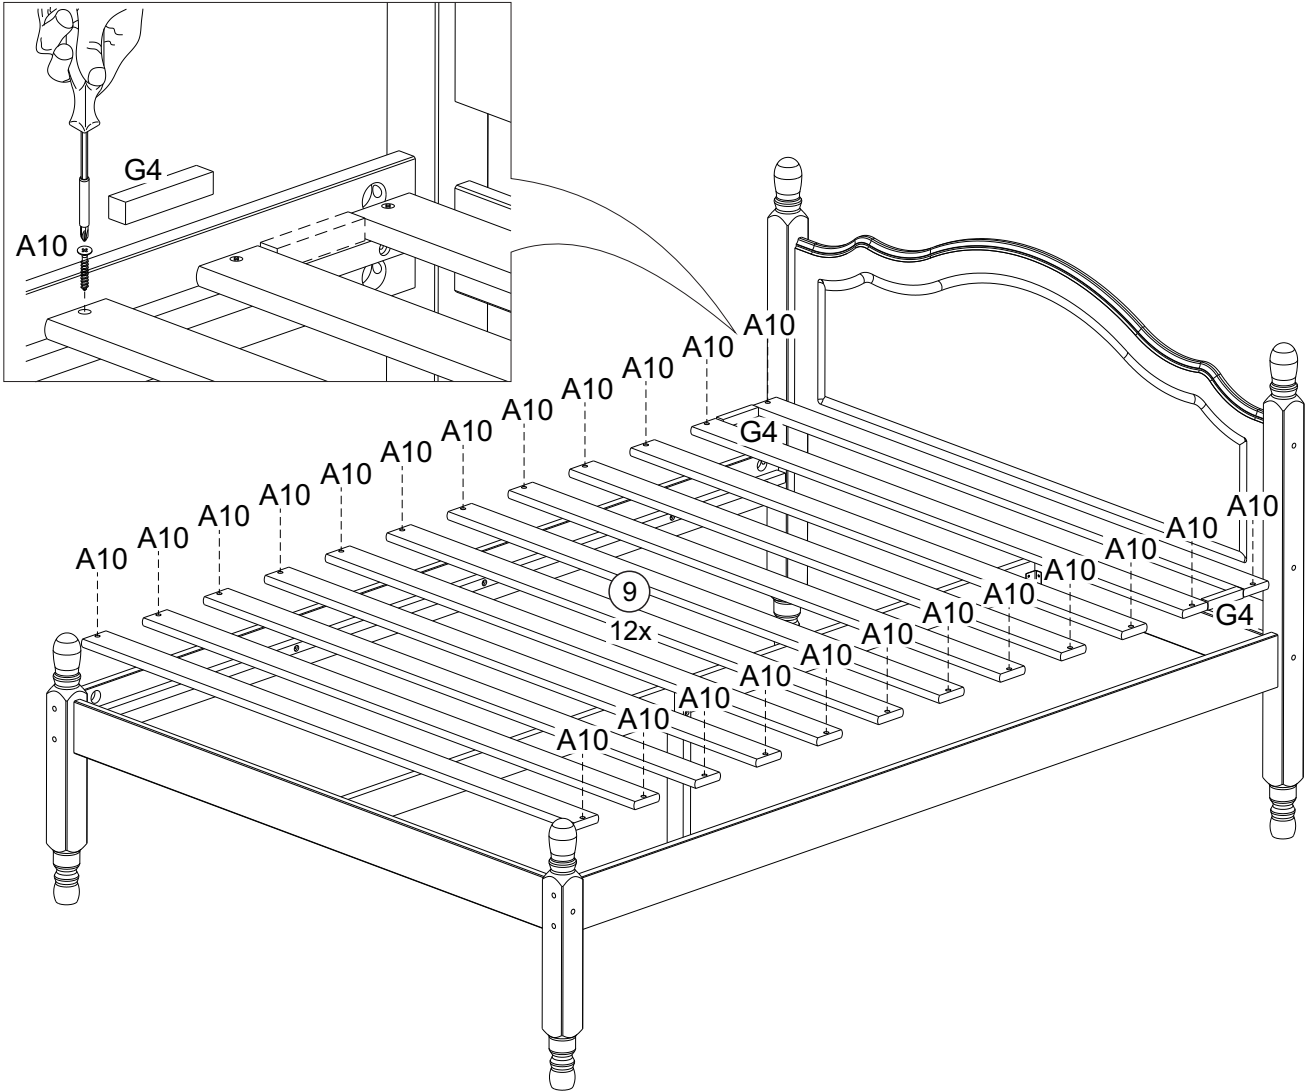

ASSEMBLY INSTRUCTIONS

RESTON FULL SIZE BED

Ref. 1441 - Whitewash

Ref. 1442 - Mahogany

Ref. 1444 - Honey Pine

Ref. 1446 - Java

HARDWARE IS SHOWN IN ACTUAL SIZE

A9	 3,5x16	10
A10	 3,5x30	26
B1	 7,0x100	08
B5	 1/4"	08
B12	 1/4"x100	08
C3	 10x40	14
D8	 20x50	02
G3		01
G4	 96mm	02

01)

A9		08 3,5x16
C3		14 10x40
D8		02 20x50

02)

G3		01
B1		08 7,0x100

03)

G3		01
B5		08
B12		08
	1/4"	1/4"x100

04)

A9		02
	3,5x16	
A10		02
	3,5x30	

05)

A10	 3,5x30	24
G4	 space block 96mm	02