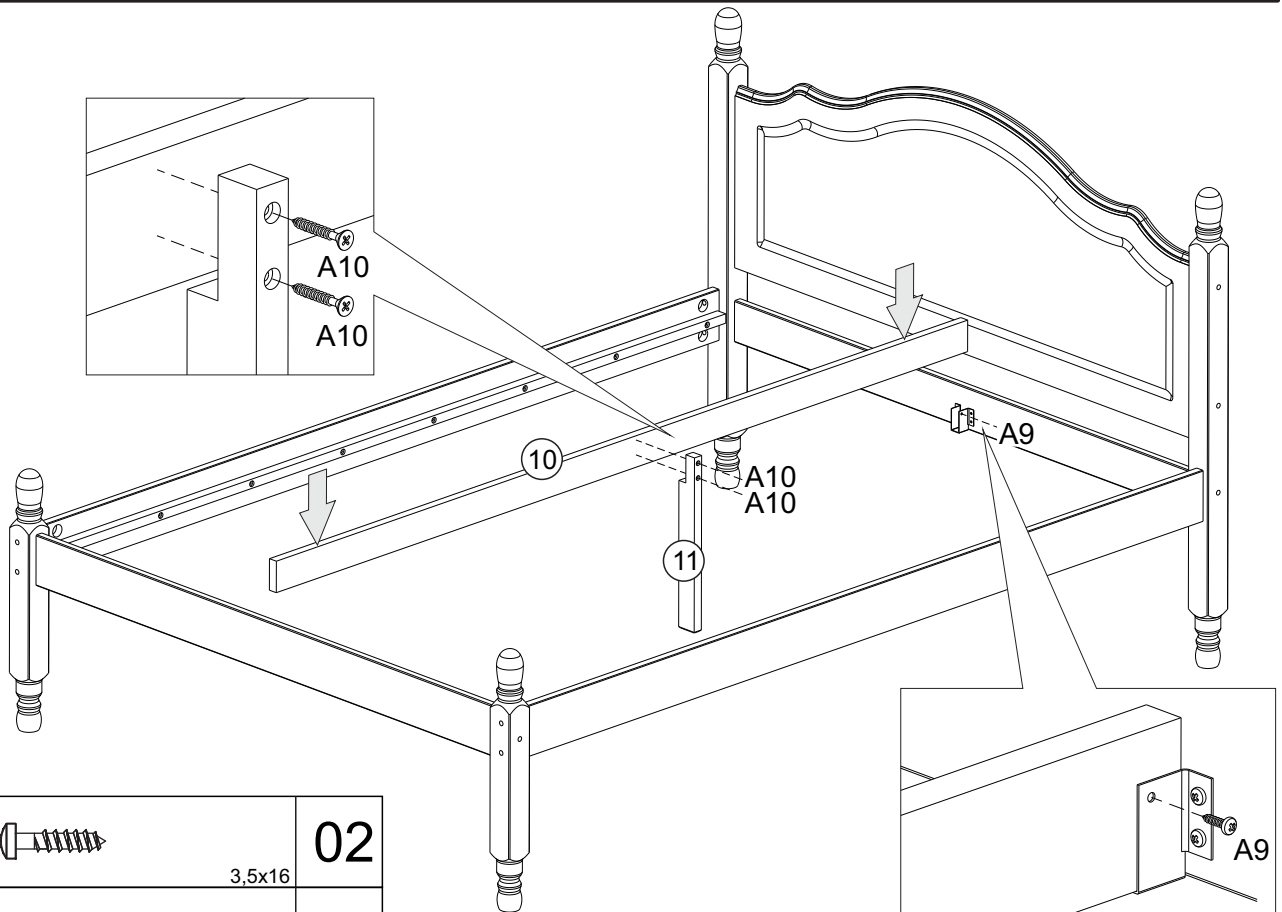

ASSEMBLY INSTRUCTIONS

RESTON FULL SIZE BED

Ref. 1441 - Whitewash

Ref. 1442 - Mahogany

Ref. 1444 - Honey Pine

Ref. 1446 - Java

HARDWARE IS SHOWN IN ACTUAL SIZE

A9	 3,5x16	10
A10	 3,5x30	26
B1	 7,0x100	08
B5	 1/4"	08
B12	 1/4"x100	08
C3	 10x40	14
D8	 20x50	02
G3		01
G4	 96mm	02

01)

A9		08 3,5x16
C3		14 10x40
D8		02 20x50

02)

G3		01
B1		08 7,0x100

03)

G3		01
B5		08
B12		08
	1/4"	1/4"x100

04)

A9		02
	3,5x16	
A10		02
	3,5x30	

05)

A10	 3,5x30	24
G4	 space block 96mm	02