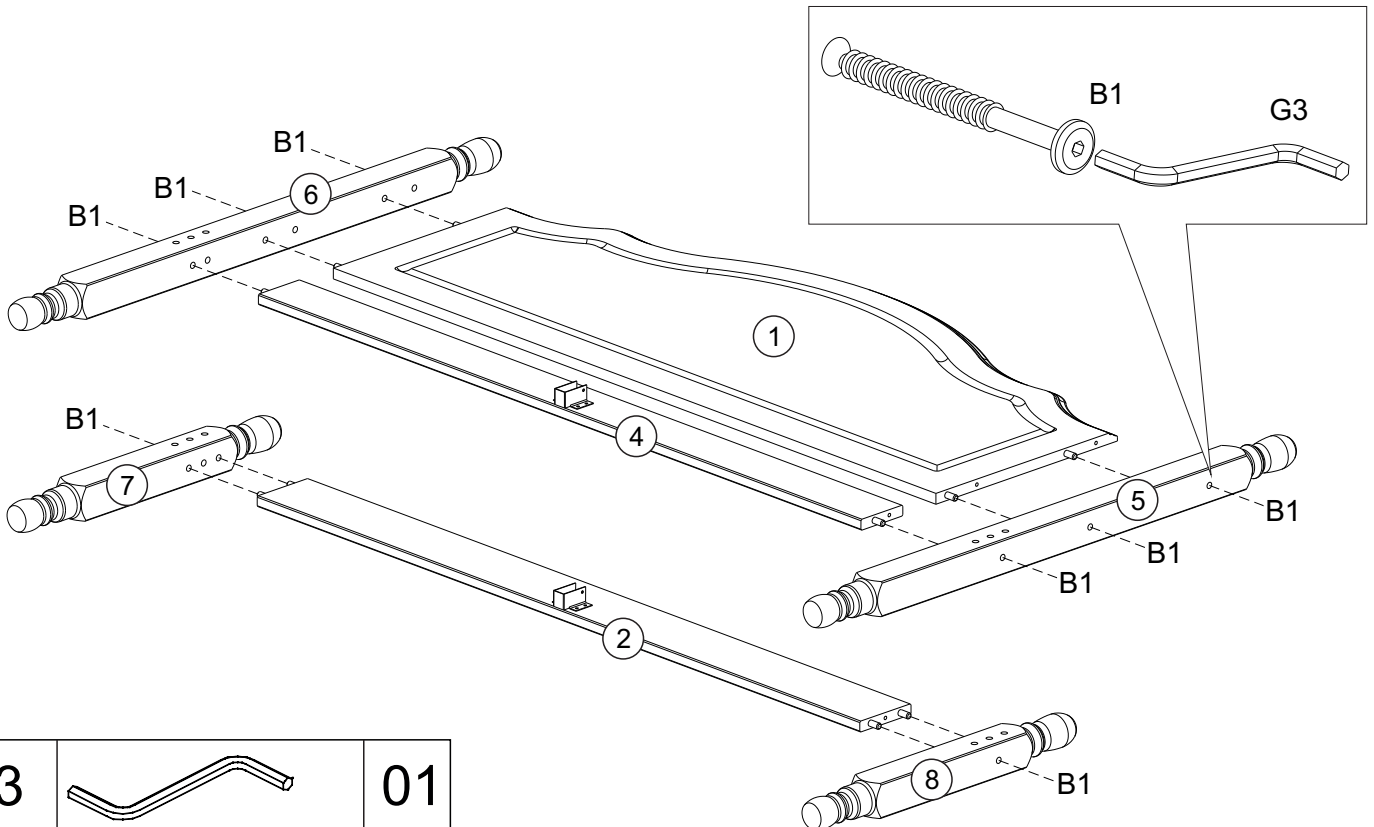

ASSEMBLY INSTRUCTIONS

RESTON FULL SIZE BED

Ref. 1441 - Whitewash

Ref. 1442 - Mahogany

Ref. 1444 - Honey Pine

Ref. 1446 - Java

HARDWARE IS SHOWN IN ACTUAL SIZE

A9	 3,5x16	10
A10	 3,5x30	26
B1	 7,0x100	08
B5	 1/4"	08
B12	 1/4"x100	08
C3	 10x40	14
D8	 20x50	02
G3		01
G4	 96mm	02

01)

A9		08 3,5x16
C3		14 10x40
D8		02 20x50

02)

G3		01
B1		08 7,0x100

03)

G3		01
B5		08
B12		08
	1/4"	1/4"x100

04)

A9		02
	3,5x16	
A10		02
	3,5x30	

05)

A10	 3,5x30	24
G4	 space block 96mm	02