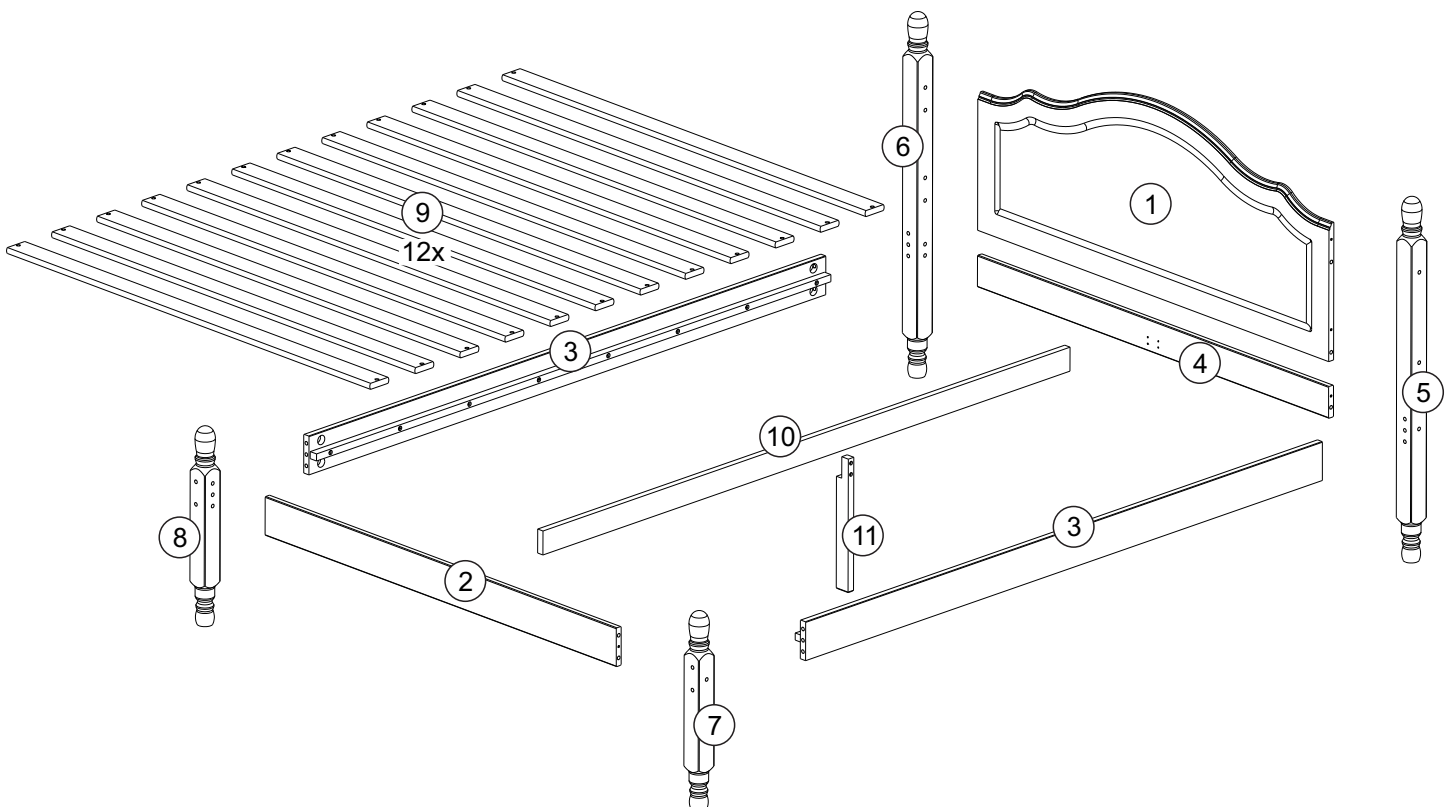

ASSEMBLY INSTRUCTIONS

RESTON FULL SIZE BED

Ref. 1441 - Whitewash

Ref. 1442 - Mahogany

Ref. 1444 - Honey Pine

Ref. 1446 - Java

HARDWARE IS SHOWN IN ACTUAL SIZE

A9	 3,5x16	10
A10	 3,5x30	26
B1	 7,0x100	08
B5	 1/4"	08
B12	 1/4"x100	08
C3	 10x40	14
D8	 20x50	02
G3		01
G4	 96mm	02

01)

A9		08 3,5x16
C3		14 10x40
D8		02 20x50

02)

G3		01
B1		08 7,0x100

03)

G3		01
B5		08
B12		08
	1/4"	1/4"x100

04)

A9		02
	3,5x16	
A10		02
	3,5x30	

05)

A10	 3,5x30	24
G4	 space block 96mm	02