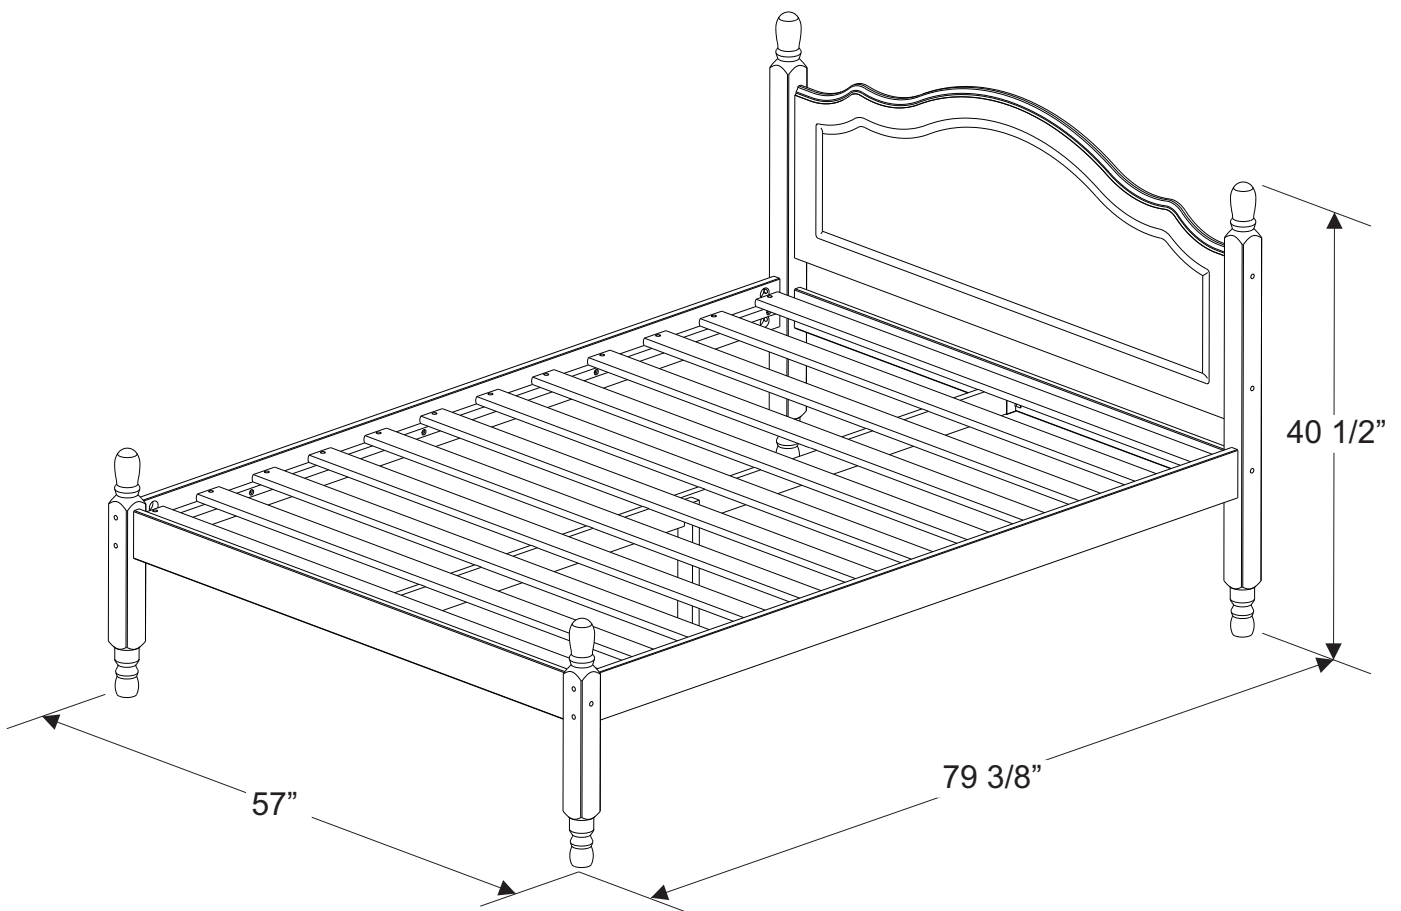

ASSEMBLY INSTRUCTIONS

RESTON FULL SIZE BED

Ref. 1441 - Whitewash

Ref. 1442 - Mahogany

Ref. 1444 - Honey Pine

Ref. 1446 - Java

HARDWARE IS SHOWN IN ACTUAL SIZE

A9	 3,5x16	10
A10	 3,5x30	26
B1	 7,0x100	08
B5	 1/4"	08
B12	 1/4"x100	08
C3	 10x40	14
D8	 20x50	02
G3		01
G4	 96mm	02

01)

A9		08 3,5x16
C3		14 10x40
D8		02 20x50

02)

G3		01
B1		08 7,0x100

03)

G3		01
B5		08
B12		08
	1/4"	1/4"x100

04)

A9		02
	3,5x16	
A10		02
	3,5x30	

05)

A10	 3,5x30	24
G4	 space block 96mm	02