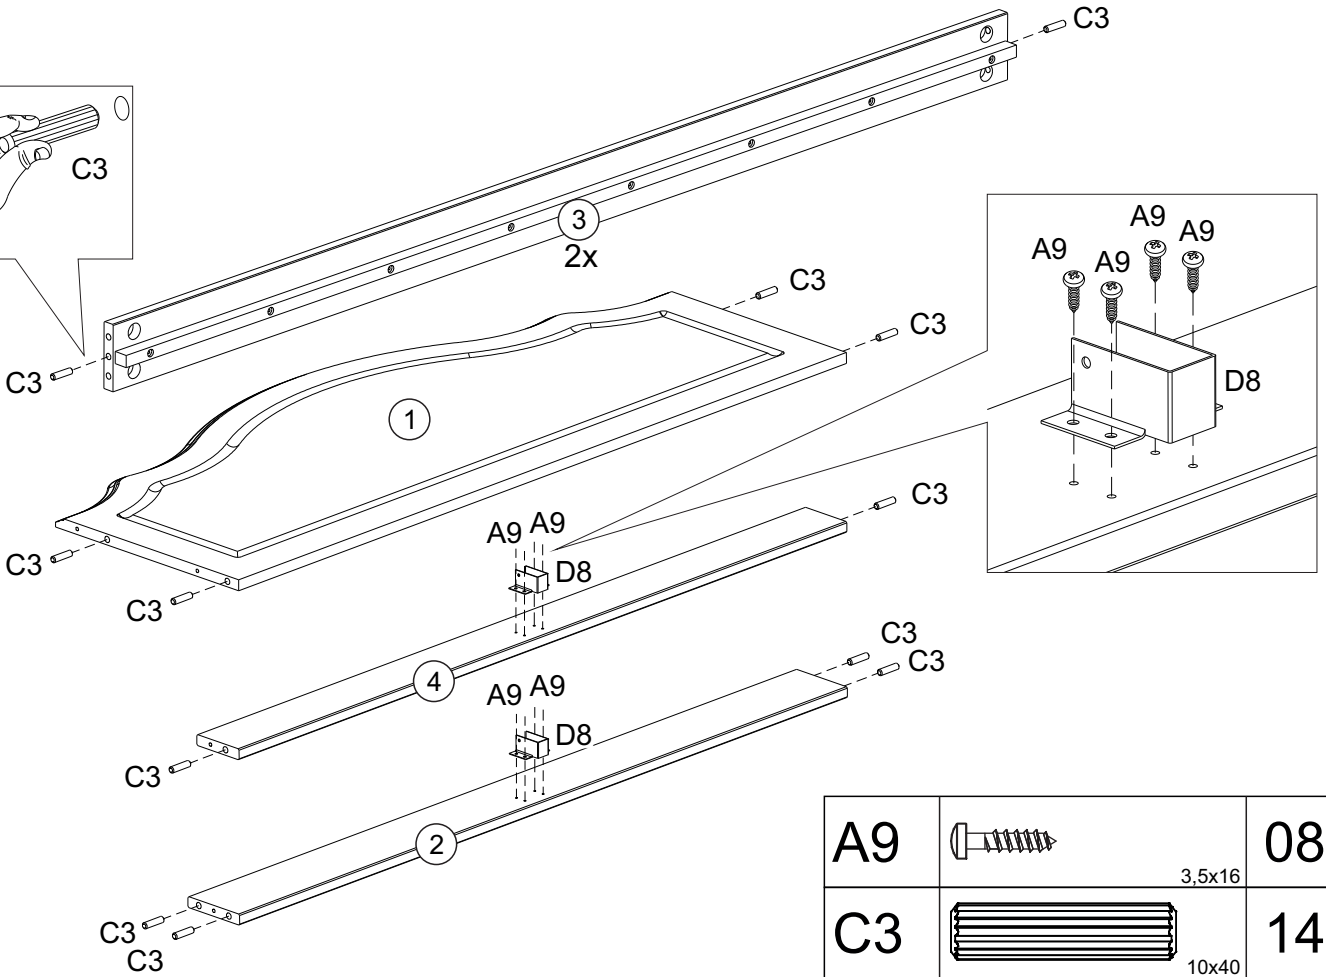

ASSEMBLY INSTRUCTIONS

RESTON FULL SIZE BED

Ref. 1441 - Whitewash

Ref. 1442 - Mahogany

Ref. 1444 - Honey Pine

Ref. 1446 - Java

HARDWARE IS SHOWN IN ACTUAL SIZE

A9	 3,5x16	10
A10	 3,5x30	26
B1	 7,0x100	08
B5	 1/4"	08
B12	 1/4"x100	08
C3	 10x40	14
D8	 20x50	02
G3		01
G4	 96mm	02

01)

A9		08 3,5x16
C3		14 10x40
D8		02 20x50

02)

G3		01
B1		08 7,0x100

03)

G3		01
B5		08
B12		08
	1/4"	1/4"x100

04)

A9		02
	3,5x16	
A10		02
	3,5x30	

05)

A10	 3,5x30	24
G4	 space block 96mm	02