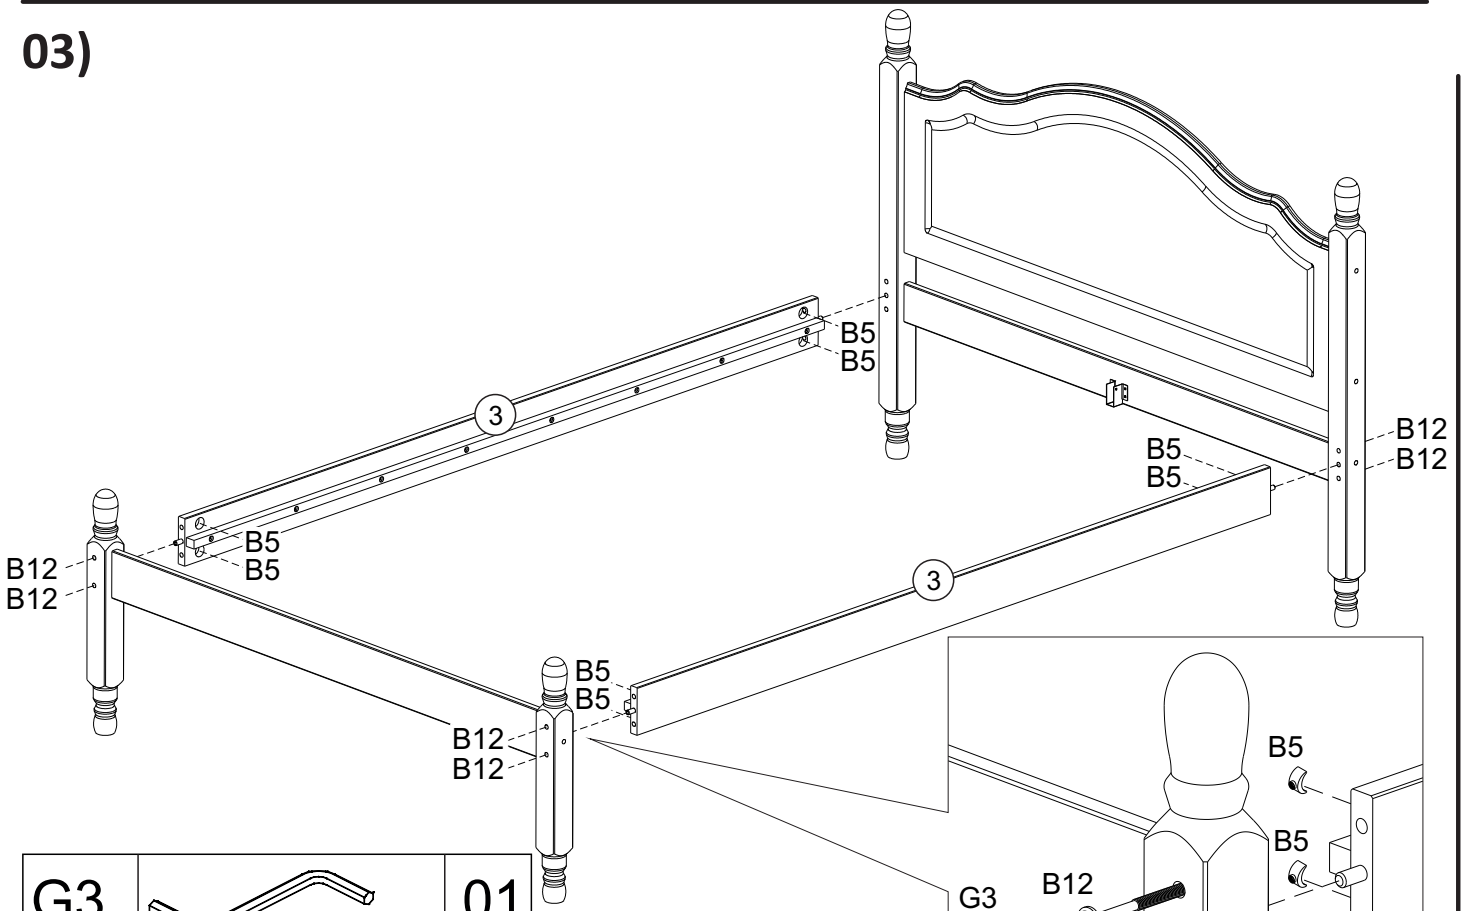

ASSEMBLY INSTRUCTIONS

RESTON FULL SIZE BED

Ref. 1441 - Whitewash

Ref. 1442 - Mahogany

Ref. 1444 - Honey Pine

Ref. 1446 - Java

HARDWARE IS SHOWN IN ACTUAL SIZE

A9	 3,5x16	10
A10	 3,5x30	26
B1	 7,0x100	08
B5	 1/4"	08
B12	 1/4"x100	08
C3	 10x40	14
D8	 20x50	02
G3		01
G4	 96mm	02

01)

A9		08 3,5x16
C3		14 10x40
D8		02 20x50

02)

G3		01
B1		08 7,0x100

03)

G3		01
B5		08
B12		08
	1/4"	1/4"x100

04)

A9		02
	3,5x16	
A10		02
	3,5x30	

05)

A10	 3,5x30	24
G4	 space block 96mm	02