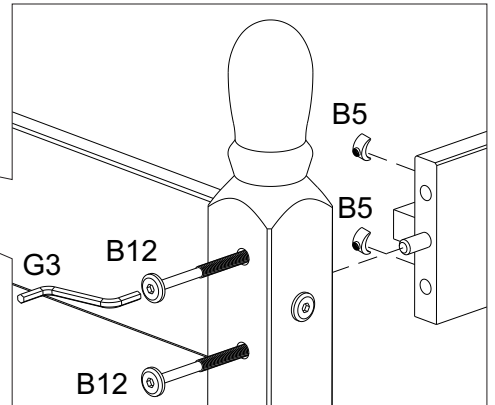

ASSEMBLY INSTRUCTIONS

RESTON FULL SIZE BED

Ref. 1441 - Whitewash

Ref. 1442 - Mahogany

Ref. 1444 - Honey Pine

Ref. 1446 - Java

HARDWARE IS SHOWN IN ACTUAL SIZE

A9	 3,5x16	10
A10	 3,5x30	26
B1	 7,0x100	08
B5	 1/4"	08
B12	 1/4"x100	08
C3	 10x40	14
D8	 20x50	02
G3		01
G4	 96mm	02

01)

A9		08 3,5x16
C3		14 10x40
D8		02 20x50

02)

G3		01
B1		08 7,0x100

03)

G3		01
B5		08
B12		08
	1/4"	1/4"x100

04)

A9		02
	3,5x16	
A10		02
	3,5x30	

05)

A10	 3,5x30	24
G4	 space block 96mm	02